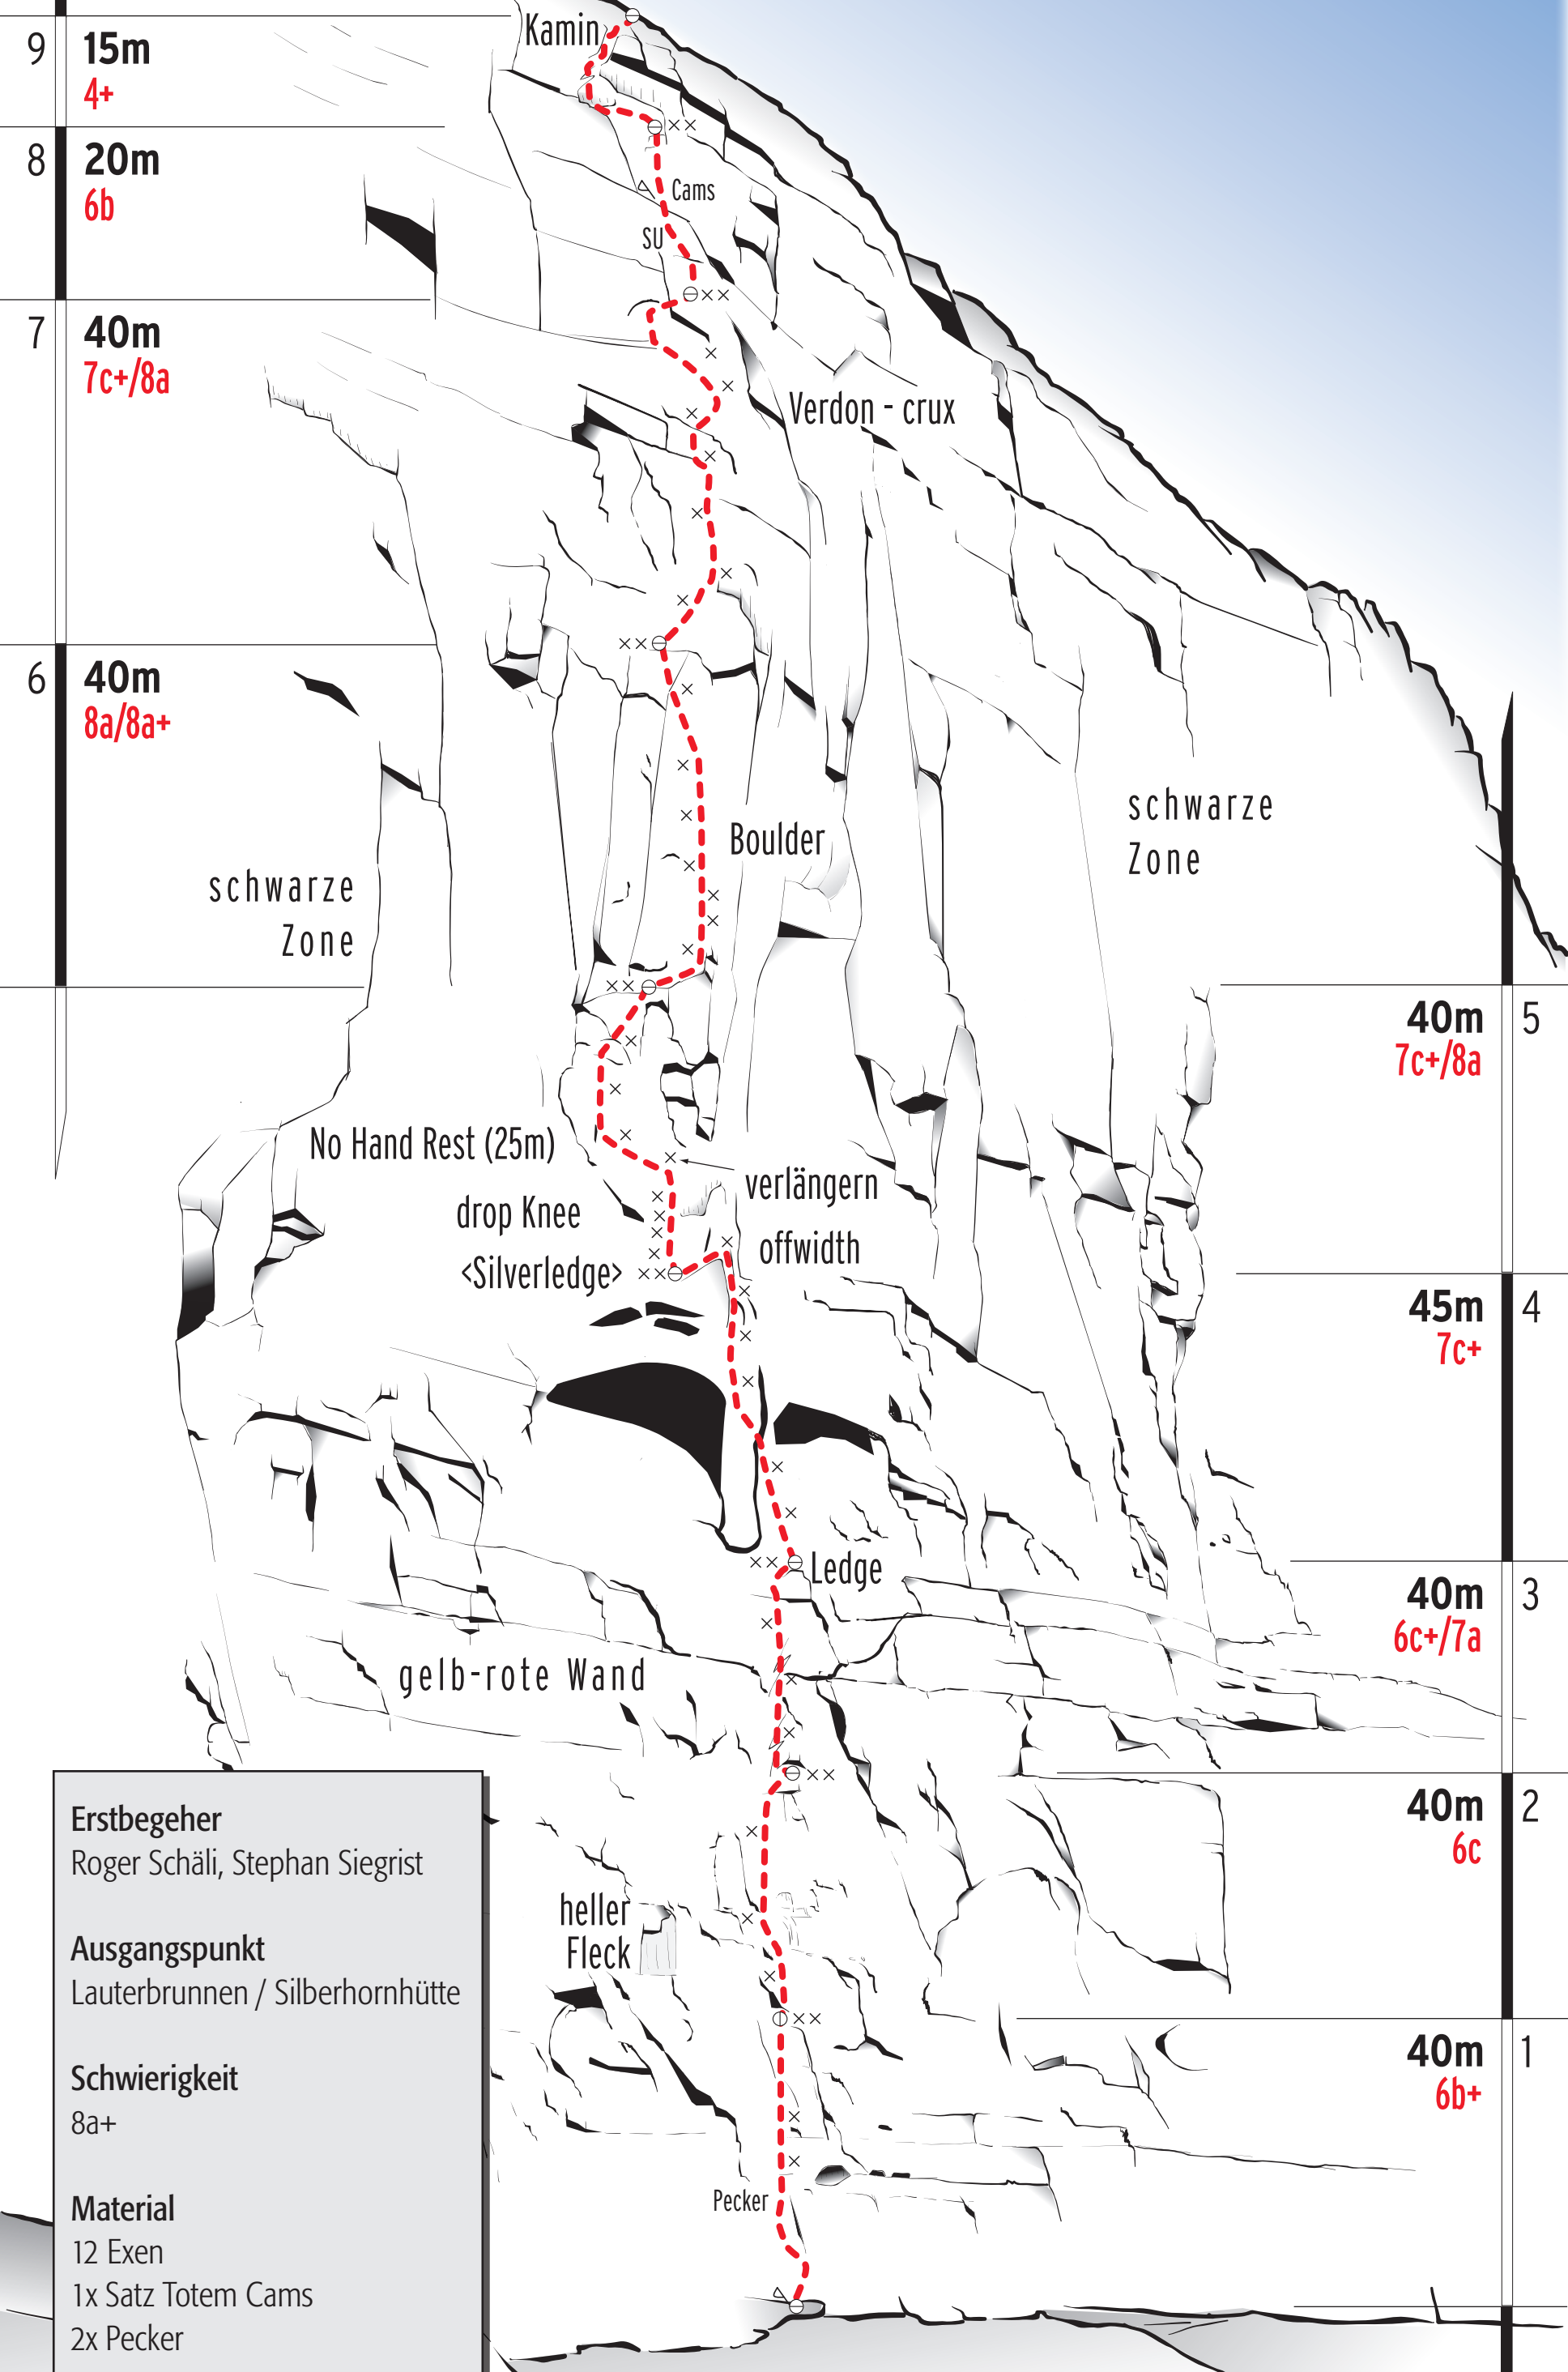

# Silberrücken

**Erstbegeher**  
Roger Schäli, Stephan Siegrist

**Ausgangspunkt**  
Lauterbrunnen / Silberhornhütte

**Schwierigkeit**  
8a+

**Material**  
12 Exen  
1x Satz Totem Cams  
2x Pecker